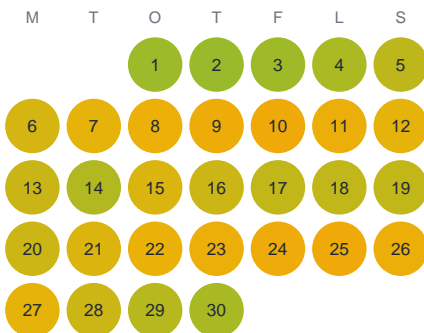

Huggtabell 2026 — Rösjön

Rösjön · Stockholm · huggtabell.se · modell v1 (2026-06)

Januari

Februari

Mars

April

Maj

Juni

Juli

Augusti

September

Oktober

November

December