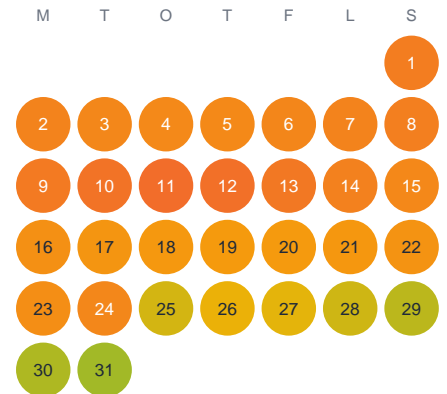

Huggtabell 2026 — Rösjön

Rösjön · Stockholm · huggtabell.se · modell v1 (2026-06)

Januari

Februari

Mars

April

Maj

Juni

Juli

Augusti

September

Oktober

November

December