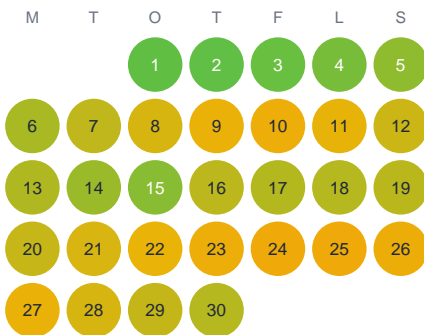

Huggtabell 2026 — Rösjön

Rösjön · Örebro · huggtabell.se · modell v1 (2026-06)

Januari

Februari

Mars

April

Maj

Juni

Juli

Augusti

September

Oktober

November

December