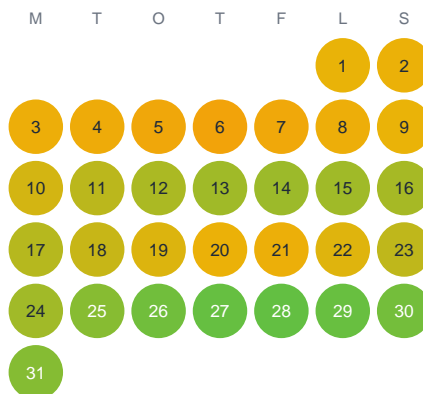

Huggtabell 2026 — Rösjön

Rösjön · Örebro · huggtabell.se · modell v1 (2026-06)

Januari

Februari

Mars

April

Maj

Juni

Juli

Augusti

September

Oktober

November

December