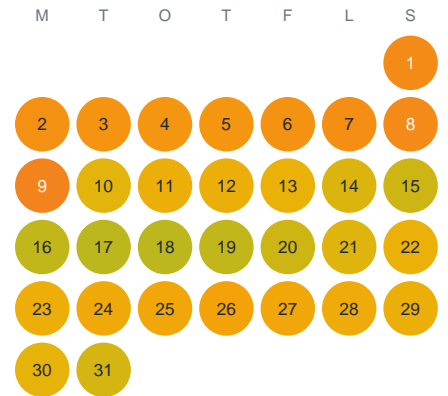

Huggtabell 2026 — Rösjön

Rösjön · Kalmar · huggtabell.se · modell v1 (2026-06)

Januari

Februari

Mars

April

Maj

Juni

Juli

Augusti

September

Oktober

November

December