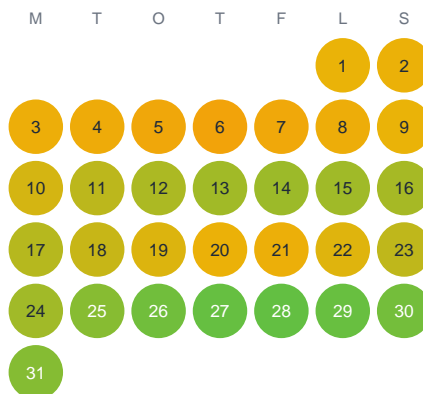

Huggtabell 2026 — Rösimmen

Rösimmen · Örebro · huggtabell.se · modell v1 (2026-06)

Januari

Februari

Mars

April

Maj

Juni

Juli

Augusti

September

Oktober

November

December