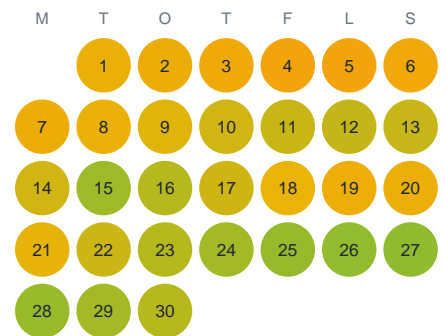

Huggtabell 2026 — Rörvattnet

Rörvattnet · Västerbotten · huggtabell.se · modell v1 (2026-06)

Januari

Februari

Mars

April

Maj

Juni

Juli

Augusti

September

Oktober

November

December