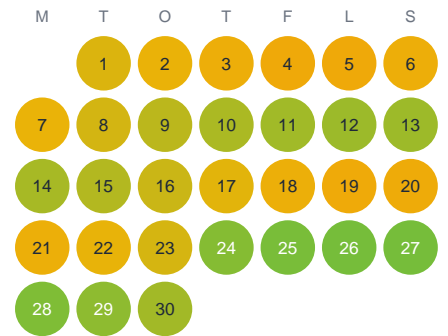

Huggtabell 2026 — Rörvattnet

Rörvattnet · Jämtland · huggtabell.se · modell v1 (2026-06)

Januari

Februari

Mars

April

Maj

Juni

Juli

Augusti

September

Oktober

November

December