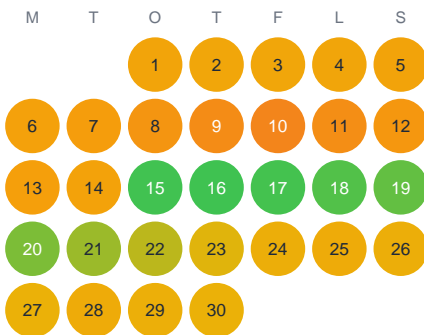

Huggtabell 2026 — Rörvattnet

Rörvattnet · Jämtland · huggtabell.se · modell v1 (2026-06)

Januari

Februari

Mars

April

Maj

Juni

Juli

Augusti

September

Oktober

November

December