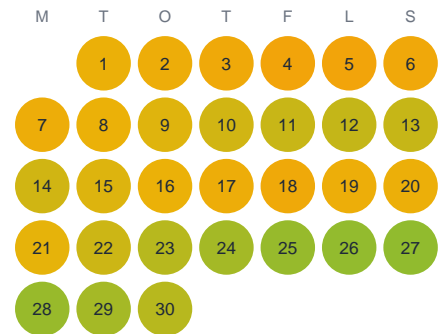

Huggtabell 2026 — Rörträsket

Rörträsket · Västerbotten · huggtabell.se · modell v1 (2026-06)

Januari

Februari

Mars

April

Maj

Juni

Juli

Augusti

September

Oktober

November

December