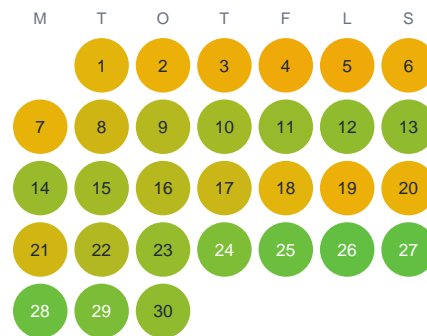

Huggtabell 2026 — Rörtjärnet

Rörtjärnet · Värmland · huggtabell.se · modell v1 (2026-06)

Januari

Februari

Mars

April

Maj

Juni

Juli

Augusti

September

Oktober

November

December