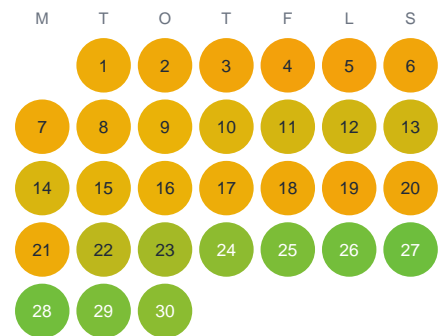

Huggtabell 2026 — Rörmyrtjärnen

Rörmyrtjärnen · Västerbotten · huggtabell.se · modell v1 (2026-06)

Januari

Februari

Mars

April

Maj

Juni

Juli

Augusti

September

Oktober

November

December