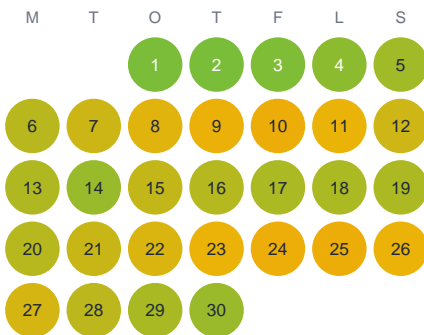

Huggtabell 2026 — Rönningesjön

Rönningesjön · Stockholm · huggtabell.se · modell v1 (2026-06)

Januari

Februari

Mars

April

Maj

Juni

Juli

Augusti

September

Oktober

November

December