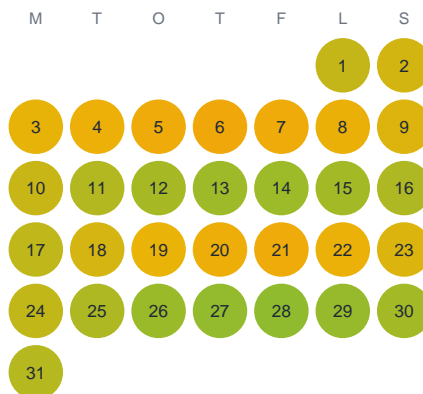

Huggtabell 2026 — Rönningesjön

Rönningesjön · Stockholm · huggtabell.se · modell v1 (2026-06)

Januari

Februari

Mars

April

Maj

Juni

Juli

Augusti

September

Oktober

November

December