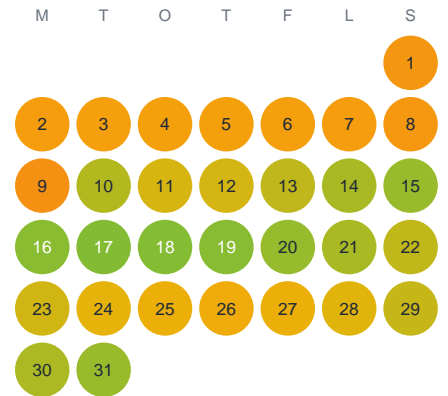

Huggtabell 2026 — Rönnesjön

Rönnesjön · Skåne · huggtabell.se · modell v1 (2026-06)

Januari

Februari

Mars

April

Maj

Juni

Juli

Augusti

September

Oktober

November

December