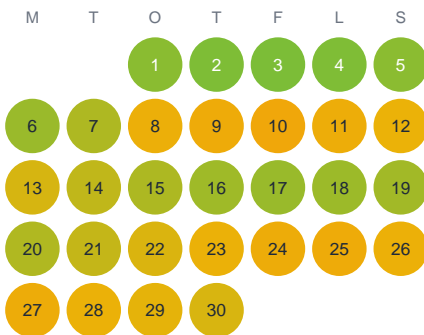

Huggtabell 2026 — Rönnesjön

Rönnesjön · Skåne · huggtabell.se · modell v1 (2026-06)

Januari

Februari

Mars

April

Maj

Juni

Juli

Augusti

September

Oktober

November

December