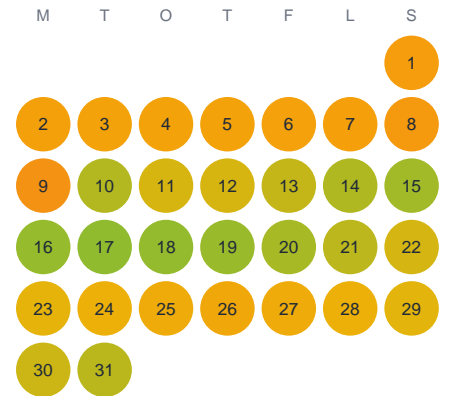

Huggtabell 2026 — Rönnebergssjön

Rönnebergssjön · Jönköping · huggtabell.se · modell v1 (2026-06)

Januari

Februari

Mars

April

Maj

Juni

Juli

Augusti

September

Oktober

November

December