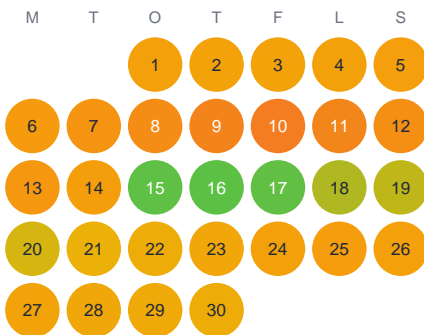

Huggtabell 2026 — Rönneback-Holmsjön

Rönneback-Holmsjön · Gävleborg · huggtabell.se · modell v1 (2026-06)

Januari

Februari

Mars

April

Maj

Juni

Juli

Augusti

September

Oktober

November

December