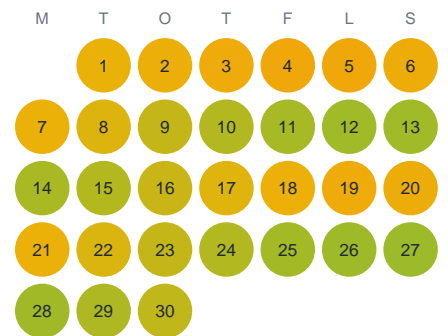

Huggtabell 2026 — Rönneback-Holmsjön

Rönneback-Holmsjön · Gävleborg · huggtabell.se · modell v1 (2026-06)

Januari

Februari

Mars

April

Maj

Juni

Juli

Augusti

September

Oktober

November

December