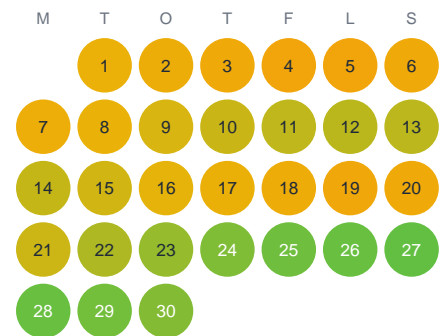

Huggtabell 2026 — Röjnoret

Röjnoret · Västerbotten · huggtabell.se · modell v1 (2026-06)

Januari

Februari

Mars

April

Maj

Juni

Juli

Augusti

September

Oktober

November

December