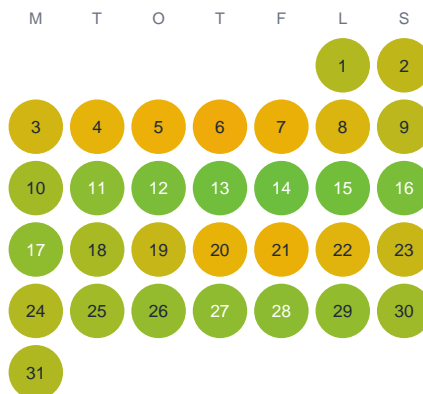

Huggtabell 2026 — Rödvattnet

Rödvattnet · Jönköping · huggtabell.se · modell v1 (2026-06)

Januari

Februari

Mars

April

Maj

Juni

Juli

Augusti

September

Oktober

November

December