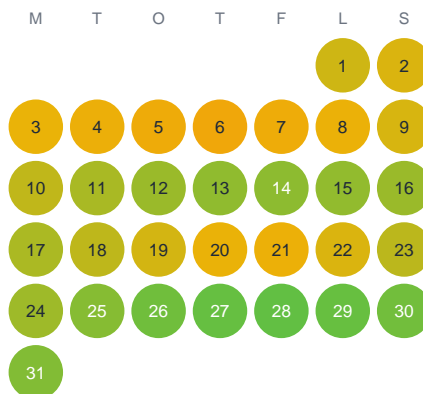

Huggtabell 2026 — Röttjärnet

Röttjärnet · Värmland · huggtabell.se · modell v1 (2026-06)

Januari

Februari

Mars

April

Maj

Juni

Juli

Augusti

September

Oktober

November

December