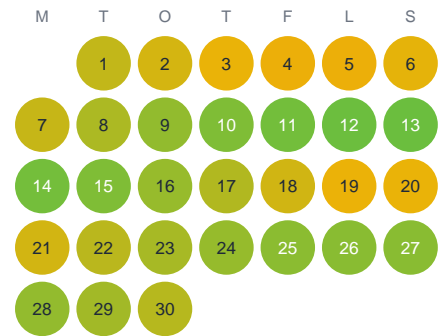

Huggtabell 2026 — Röttjärnen

Röttjärnen · Gävleborg · huggtabell.se · modell v1 (2026-06)

Januari

Februari

Mars

April

Maj

Juni

Juli

Augusti

September

Oktober

November

December