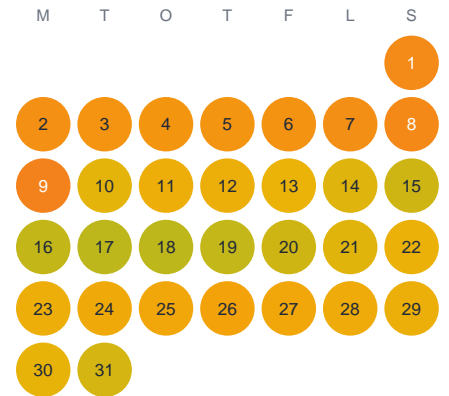

Huggtabell 2026 — Rödbysjön

Rödbysjön · Blekinge · huggtabell.se · modell v1 (2026-06)

Januari

Februari

Mars

April

Maj

Juni

Juli

Augusti

September

Oktober

November

December