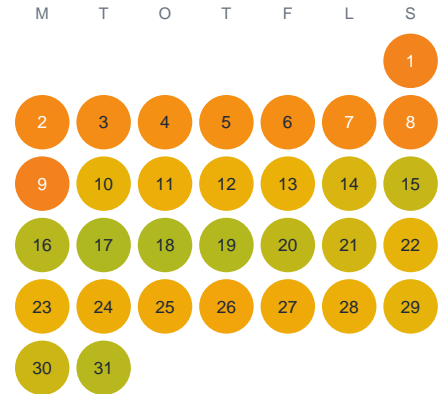

Huggtabell 2026 — Röasjön

Röasjön · Halland · huggtabell.se · modell v1 (2026-06)

Januari

Februari

Mars

April

Maj

Juni

Juli

Augusti

September

Oktober

November

December