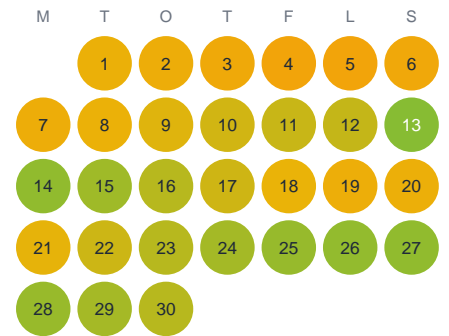

Huggtabell 2026 — Råvveluoppal

Råvveluoppal · Norrbotten · huggtabell.se · modell v1 (2026-06)

Januari

Februari

Mars

April

Maj

Juni

Juli

Augusti

September

Oktober

November

December