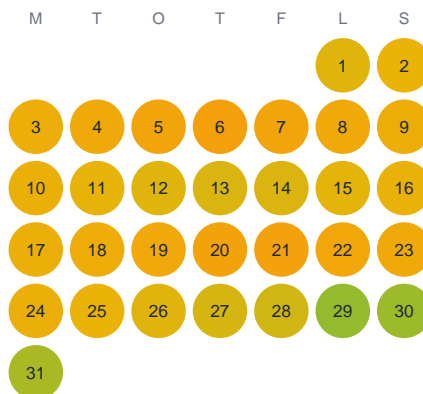

Huggtabell 2026 — Råukojaureh

Råukojaureh · Norrbotten · huggtabell.se · modell v1 (2026-06)

Januari

Februari

Mars

April

Maj

Juni

Juli

Augusti

September

Oktober

November

December