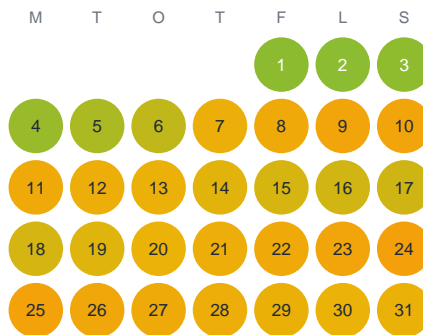

Huggtabell 2026 — Råsvalen

Råsvalen · Örebro · huggtabell.se · modell v1 (2026-06)

Januari

Februari

Mars

April

Maj

Juni

Juli

Augusti

September

Oktober

November

December