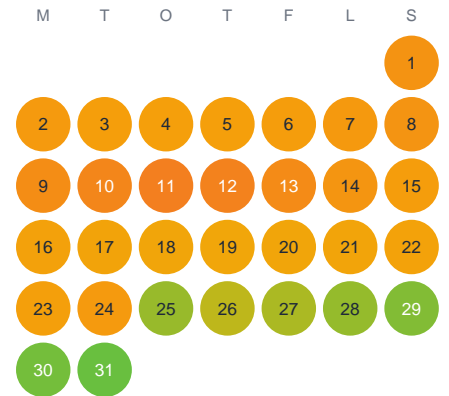

Huggtabell 2026 — Råsvalen

Råsvalen · Örebro · huggtabell.se · modell v1 (2026-06)

Januari

Februari

Mars

April

Maj

Juni

Juli

Augusti

September

Oktober

November

December