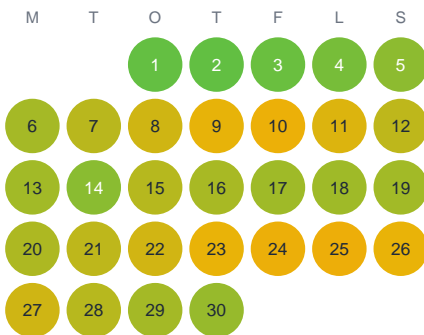

Huggtabell 2026 — Råsvalen

Råsvalen · Örebro · huggtabell.se · modell v1 (2026-06)

Januari

Februari

Mars

April

Maj

Juni

Juli

Augusti

September

Oktober

November

December