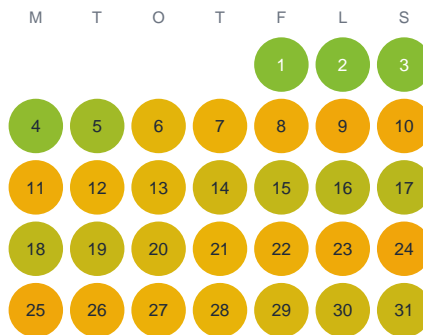

Huggtabell 2026 — Råstasjön

Råstasjön · Stockholm · huggtabell.se · modell v1 (2026-06)

Januari

Februari

Mars

April

Maj

Juni

Juli

Augusti

September

Oktober

November

December