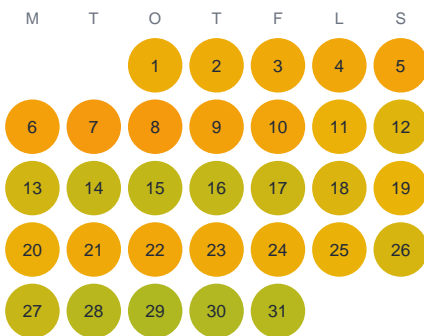

Huggtabell 2026 — Råstasjön

Råstasjön · Stockholm · huggtabell.se · modell v1 (2026-06)

Januari

Februari

Mars

April

Maj

Juni

Juli

Augusti

September

Oktober

November

December