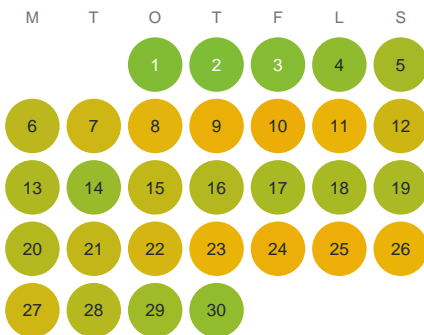

Huggtabell 2026 — Råstasjön

Råstasjön · Stockholm · huggtabell.se · modell v1 (2026-06)

Januari

Februari

Mars

April

Maj

Juni

Juli

Augusti

September

Oktober

November

December