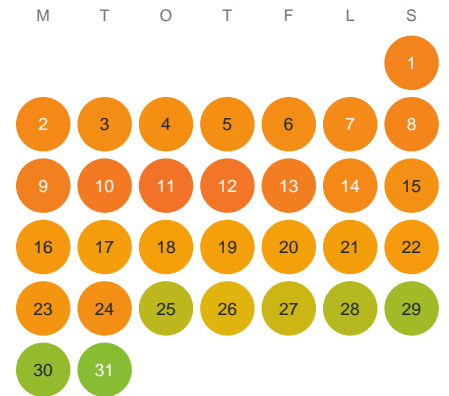

Huggtabell 2026 — Råstasjön

Råstasjön · Stockholm · huggtabell.se · modell v1 (2026-06)

Januari

Februari

Mars

April

Maj

Juni

Juli

Augusti

September

Oktober

November

December