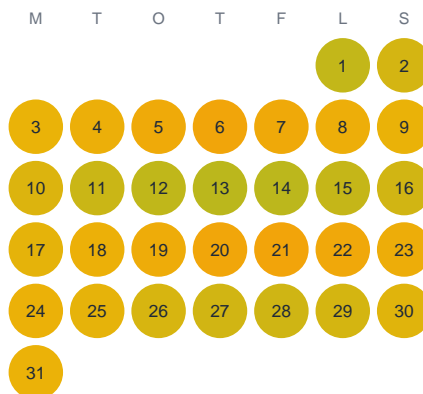

Huggtabell 2026 — Råstasjön

Råstasjön · Stockholm · huggtabell.se · modell v1 (2026-06)

Januari

Februari

Mars

April

Maj

Juni

Juli

Augusti

September

Oktober

November

December