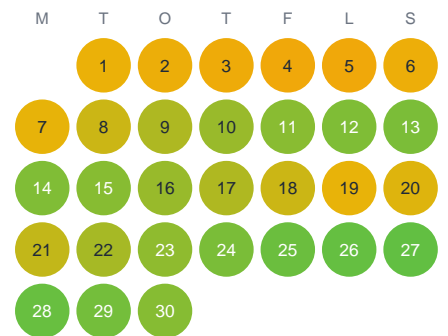

Huggtabell 2026 — Rålången

Rålången · Kronoberg · huggtabell.se · modell v1 (2026-06)

Januari

Februari

Mars

April

Maj

Juni

Juli

Augusti

September

Oktober

November

December