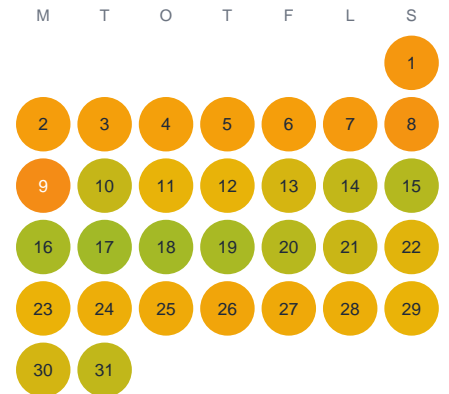

Huggtabell 2026 — Råden

Råden · Kalmar · huggtabell.se · modell v1 (2026-06)

Januari

Februari

Mars

April

Maj

Juni

Juli

Augusti

September

Oktober

November

December