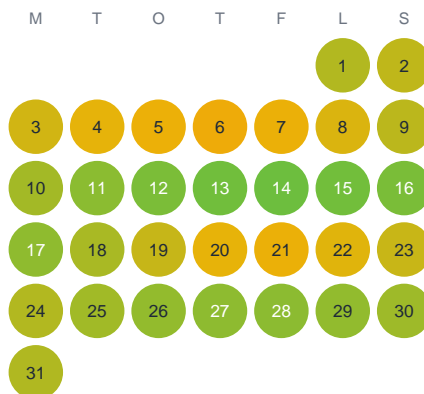

Huggtabell 2026 — Råden

Råden · Kalmar · huggtabell.se · modell v1 (2026-06)

Januari

Februari

Mars

April

Maj

Juni

Juli

Augusti

September

Oktober

November

December