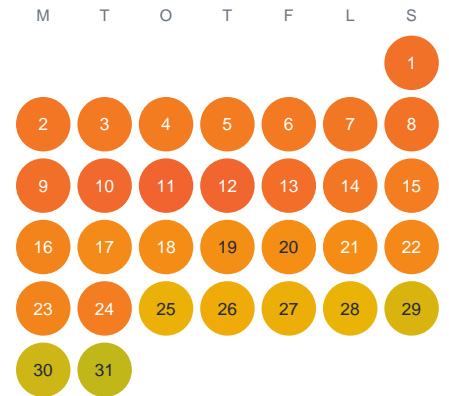

Huggtabell 2026 — Räcksträsk

Räcksträsk · Stockholm · huggtabell.se · modell v1 (2026-06)

Januari

Februari

Mars

April

Maj

Juni

Juli

Augusti

September

Oktober

November

December