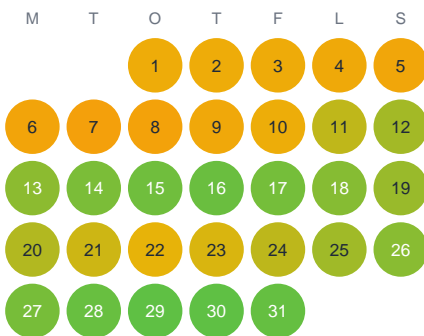

Huggtabell 2026 — Rävjärnen

Rävjärnen · Dalarna · huggtabell.se · modell v1 (2026-06)

Januari

Februari

Mars

April

Maj

Juni

Juli

Augusti

September

Oktober

November

December