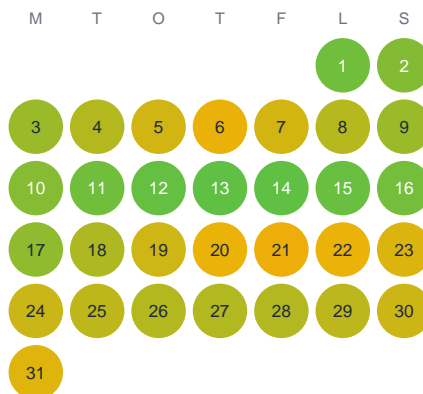

Huggtabell 2026 — Rävjärnen

Rävjärnen · Dalarna · huggtabell.se · modell v1 (2026-06)

Januari

Februari

Mars

April

Maj

Juni

Juli

Augusti

September

Oktober

November

December