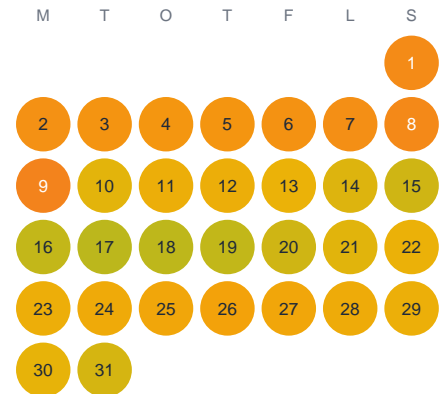

Huggtabell 2026 — Rävsjön

Rävsjön · Kronoberg · huggtabell.se · modell v1 (2026-06)

Januari

Februari

Mars

April

Maj

Juni

Juli

Augusti

September

Oktober

November

December