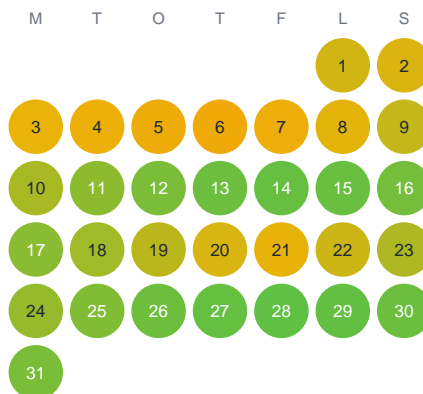

Huggtabell 2026 — Rätjat-Jaure

Rätjat-Jaure · Norrbotten · huggtabell.se · modell v1 (2026-06)

Januari

Februari

Mars

April

Maj

Juni

Juli

Augusti

September

Oktober

November

December