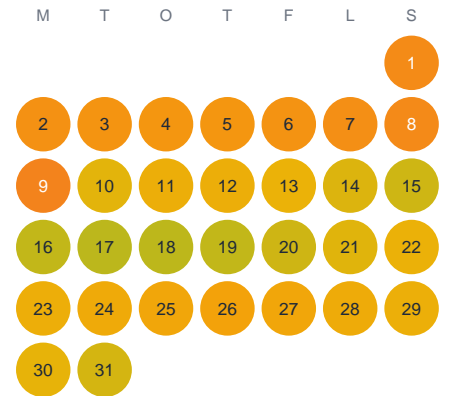

Huggtabell 2026 — Råppegölen

Råppegölen · Kronoberg · huggtabell.se · modell v1 (2026-06)

Januari

Februari

Mars

April

Maj

Juni

Juli

Augusti

September

Oktober

November

December