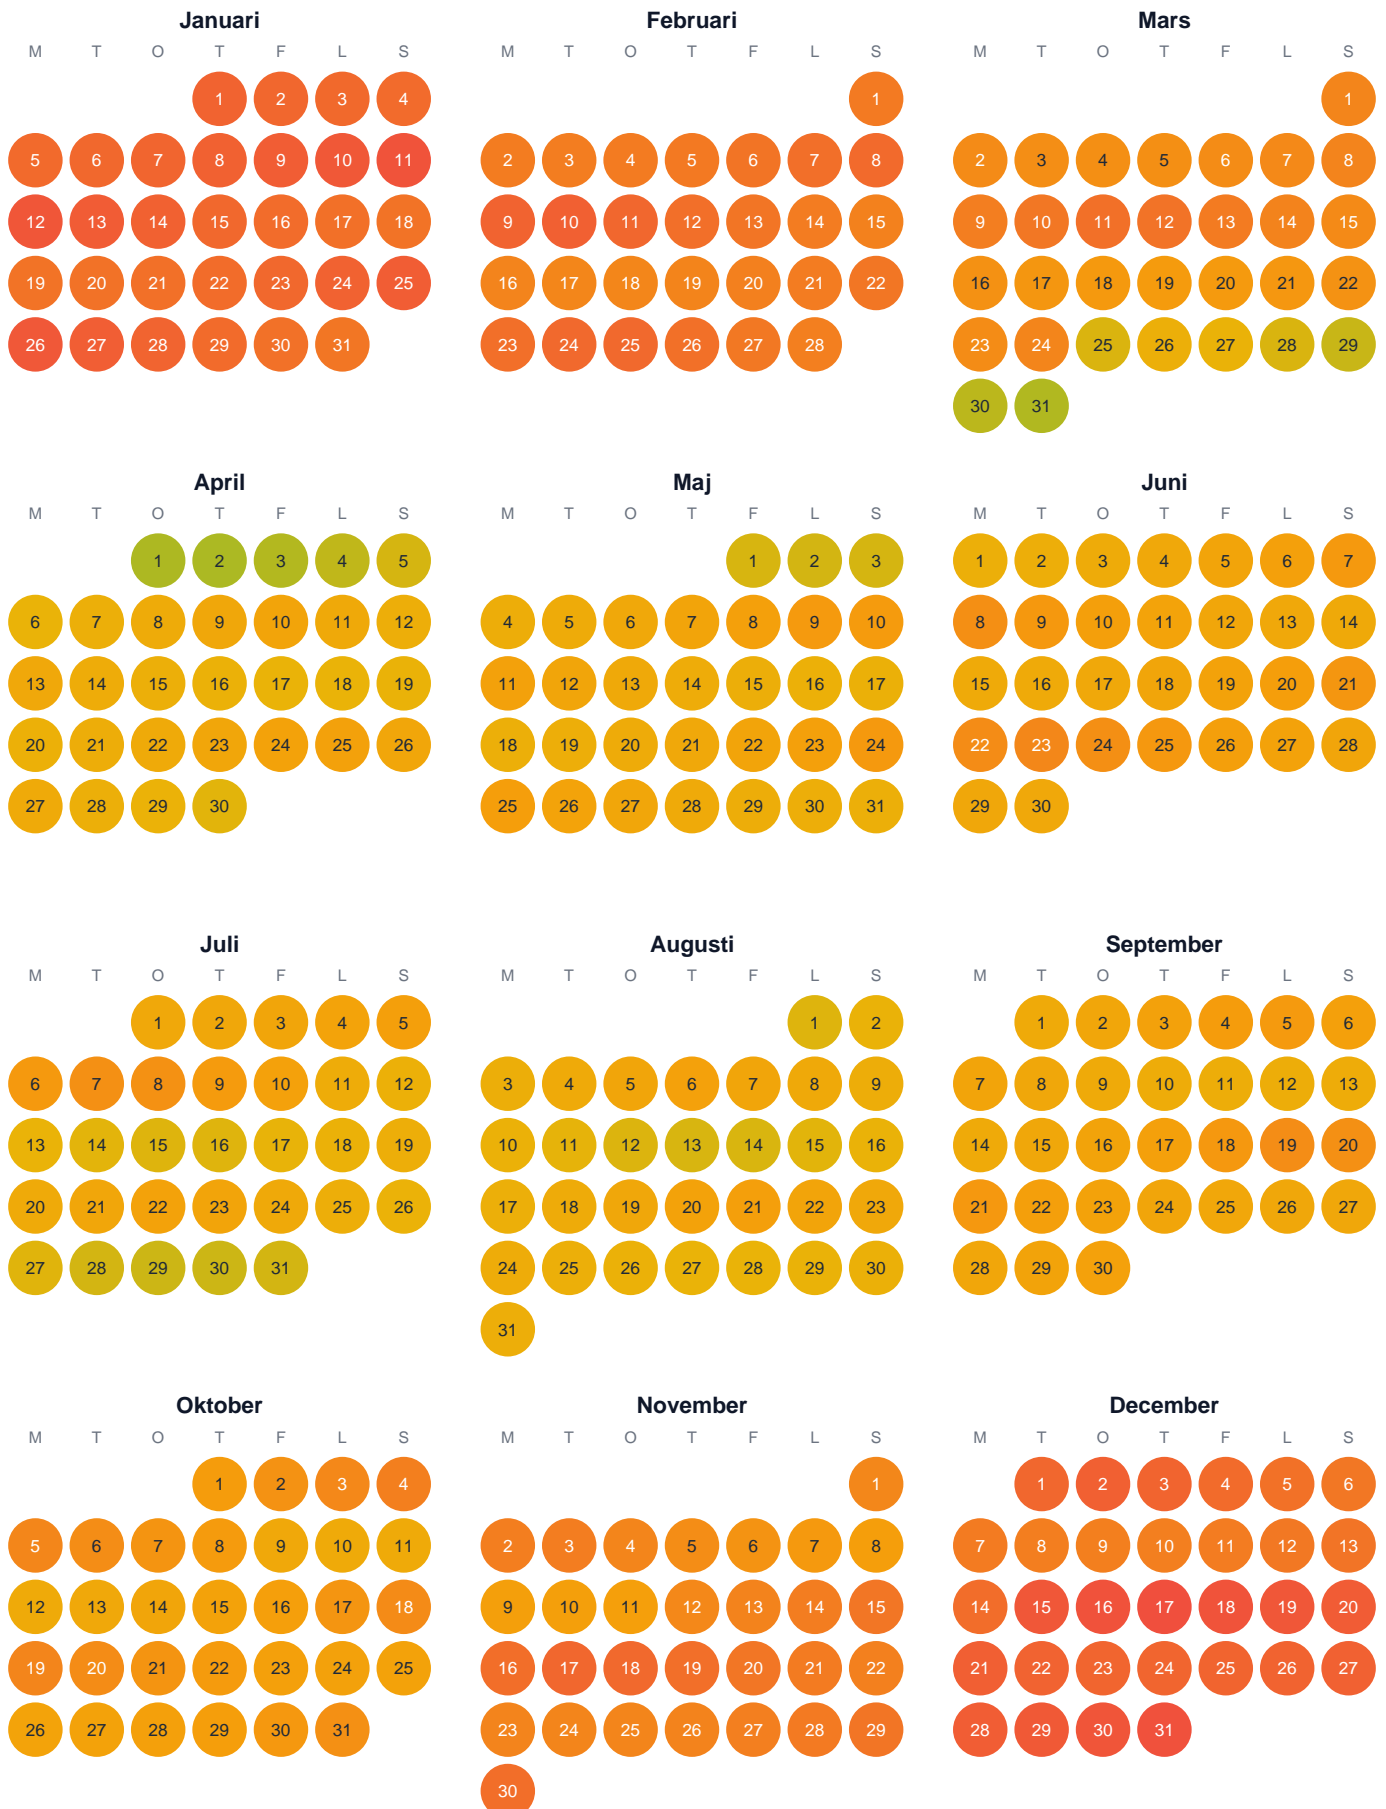

Huggtabell 2026 — Rämninge damm

Rämninge damm · Östergötland · huggtabell.se · modell v1 (2026-06)

Trög  Topp