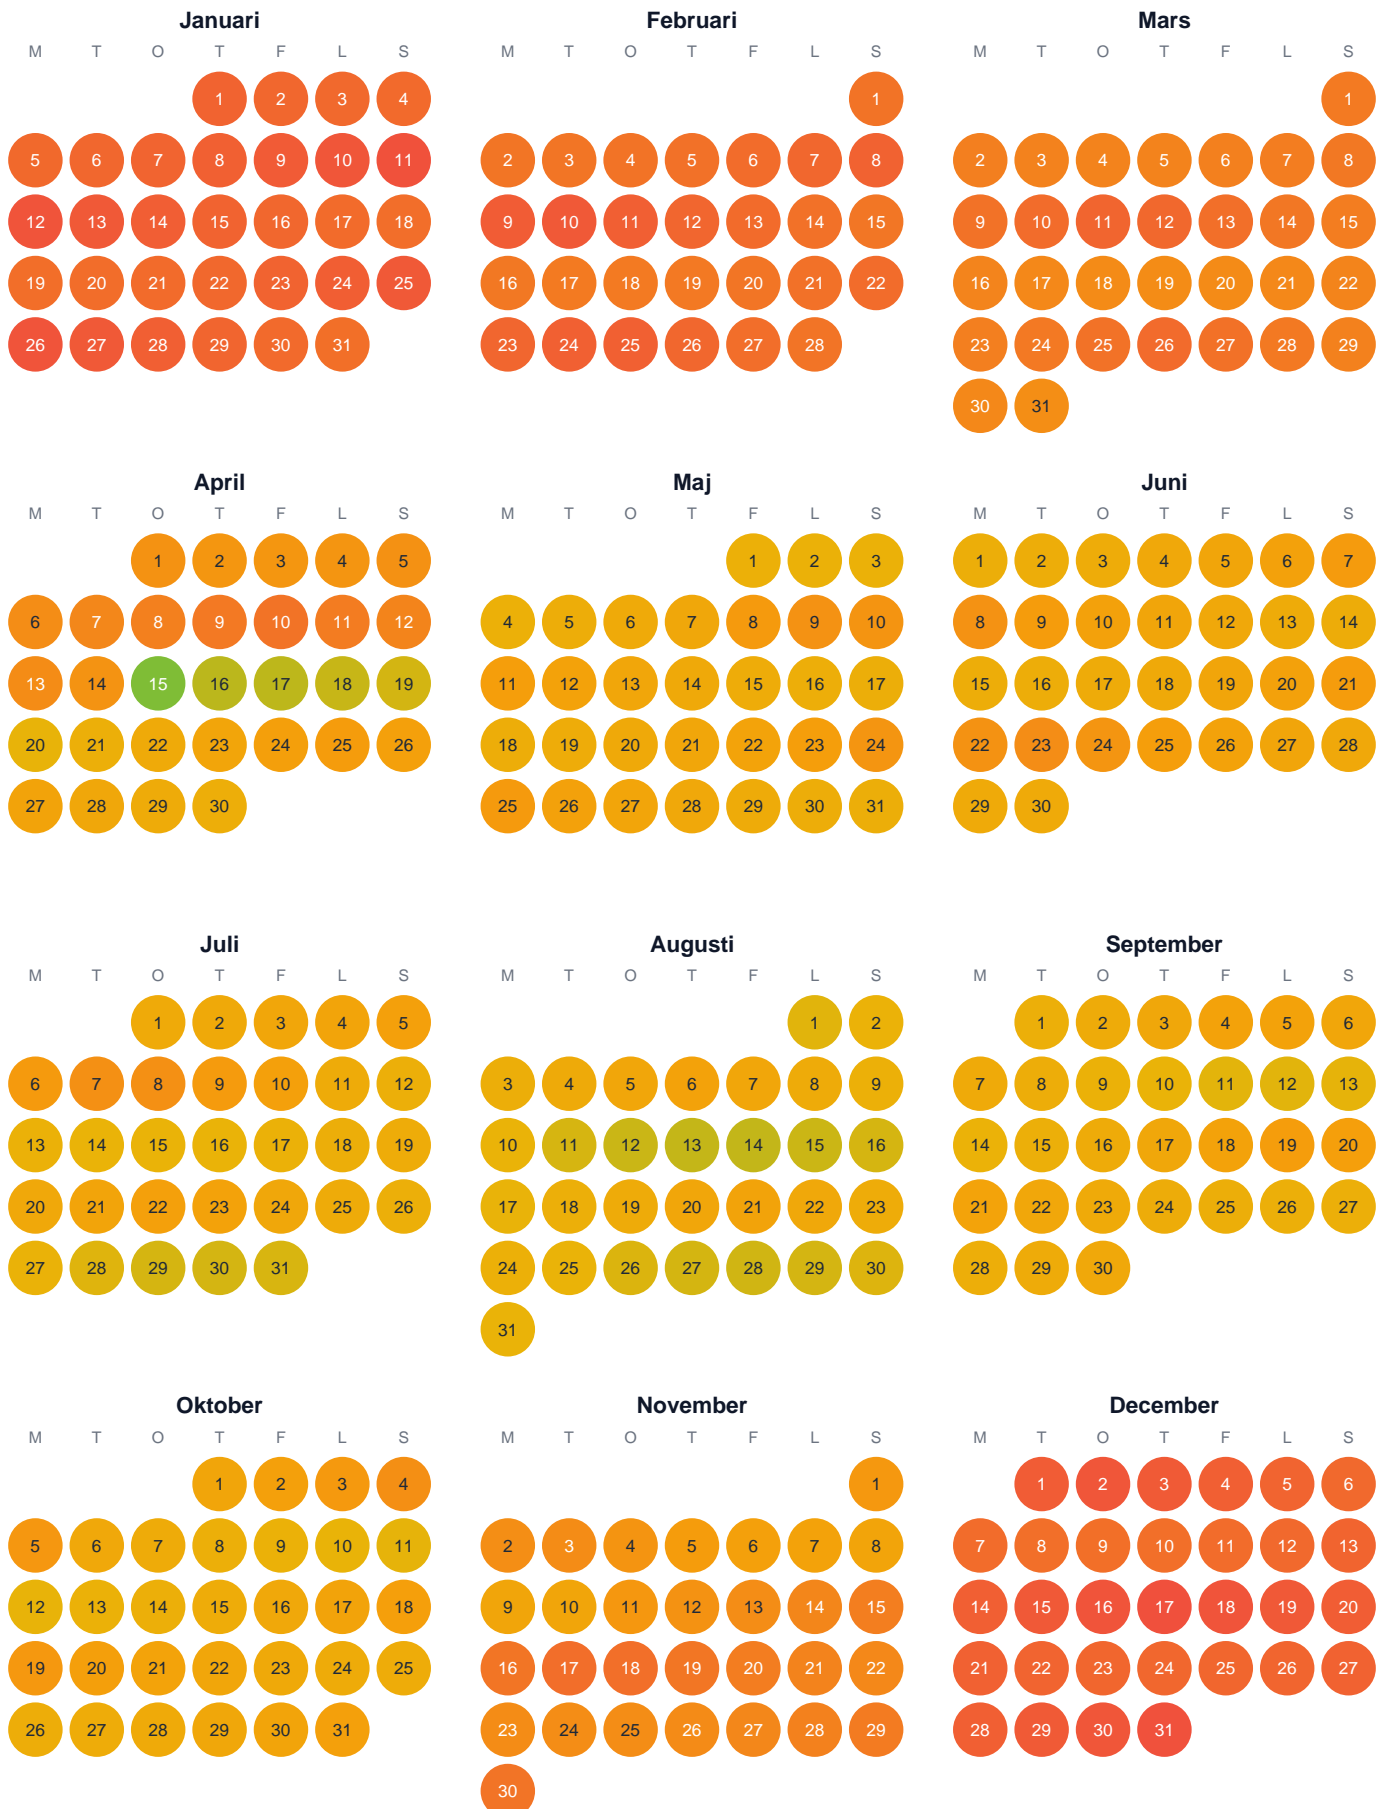

Huggtabell 2026 — Rämmesmyrtjärnet

Rämmesmyrtjärnet · Värmland · huggtabell.se · modell v1 (2026-06)

Trög Topp