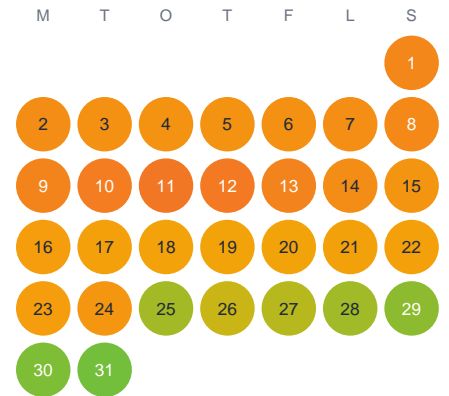

Huggtabell 2026 — Rällén

Rällén · Örebro · huggtabell.se · modell v1 (2026-06)

Januari

Februari

Mars

April

Maj

Juni

Juli

Augusti

September

Oktober

November

December