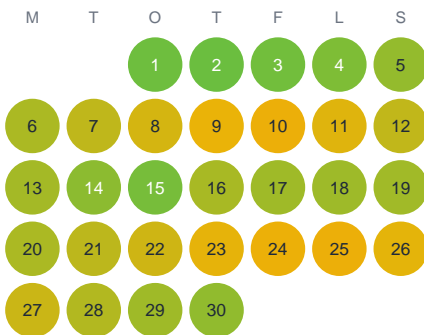

Huggtabell 2026 — Rällén

Rällén · Örebro · huggtabell.se · modell v1 (2026-06)

Januari

Februari

Mars

April

Maj

Juni

Juli

Augusti

September

Oktober

November

December