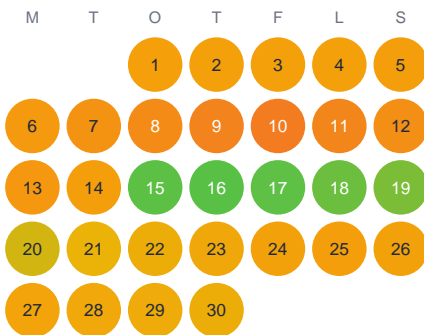

Huggtabell 2026 — Räken

Räken · Gävleborg · huggtabell.se · modell v1 (2026-06)

Januari

Februari

Mars

April

Maj

Juni

Juli

Augusti

September

Oktober

November

December