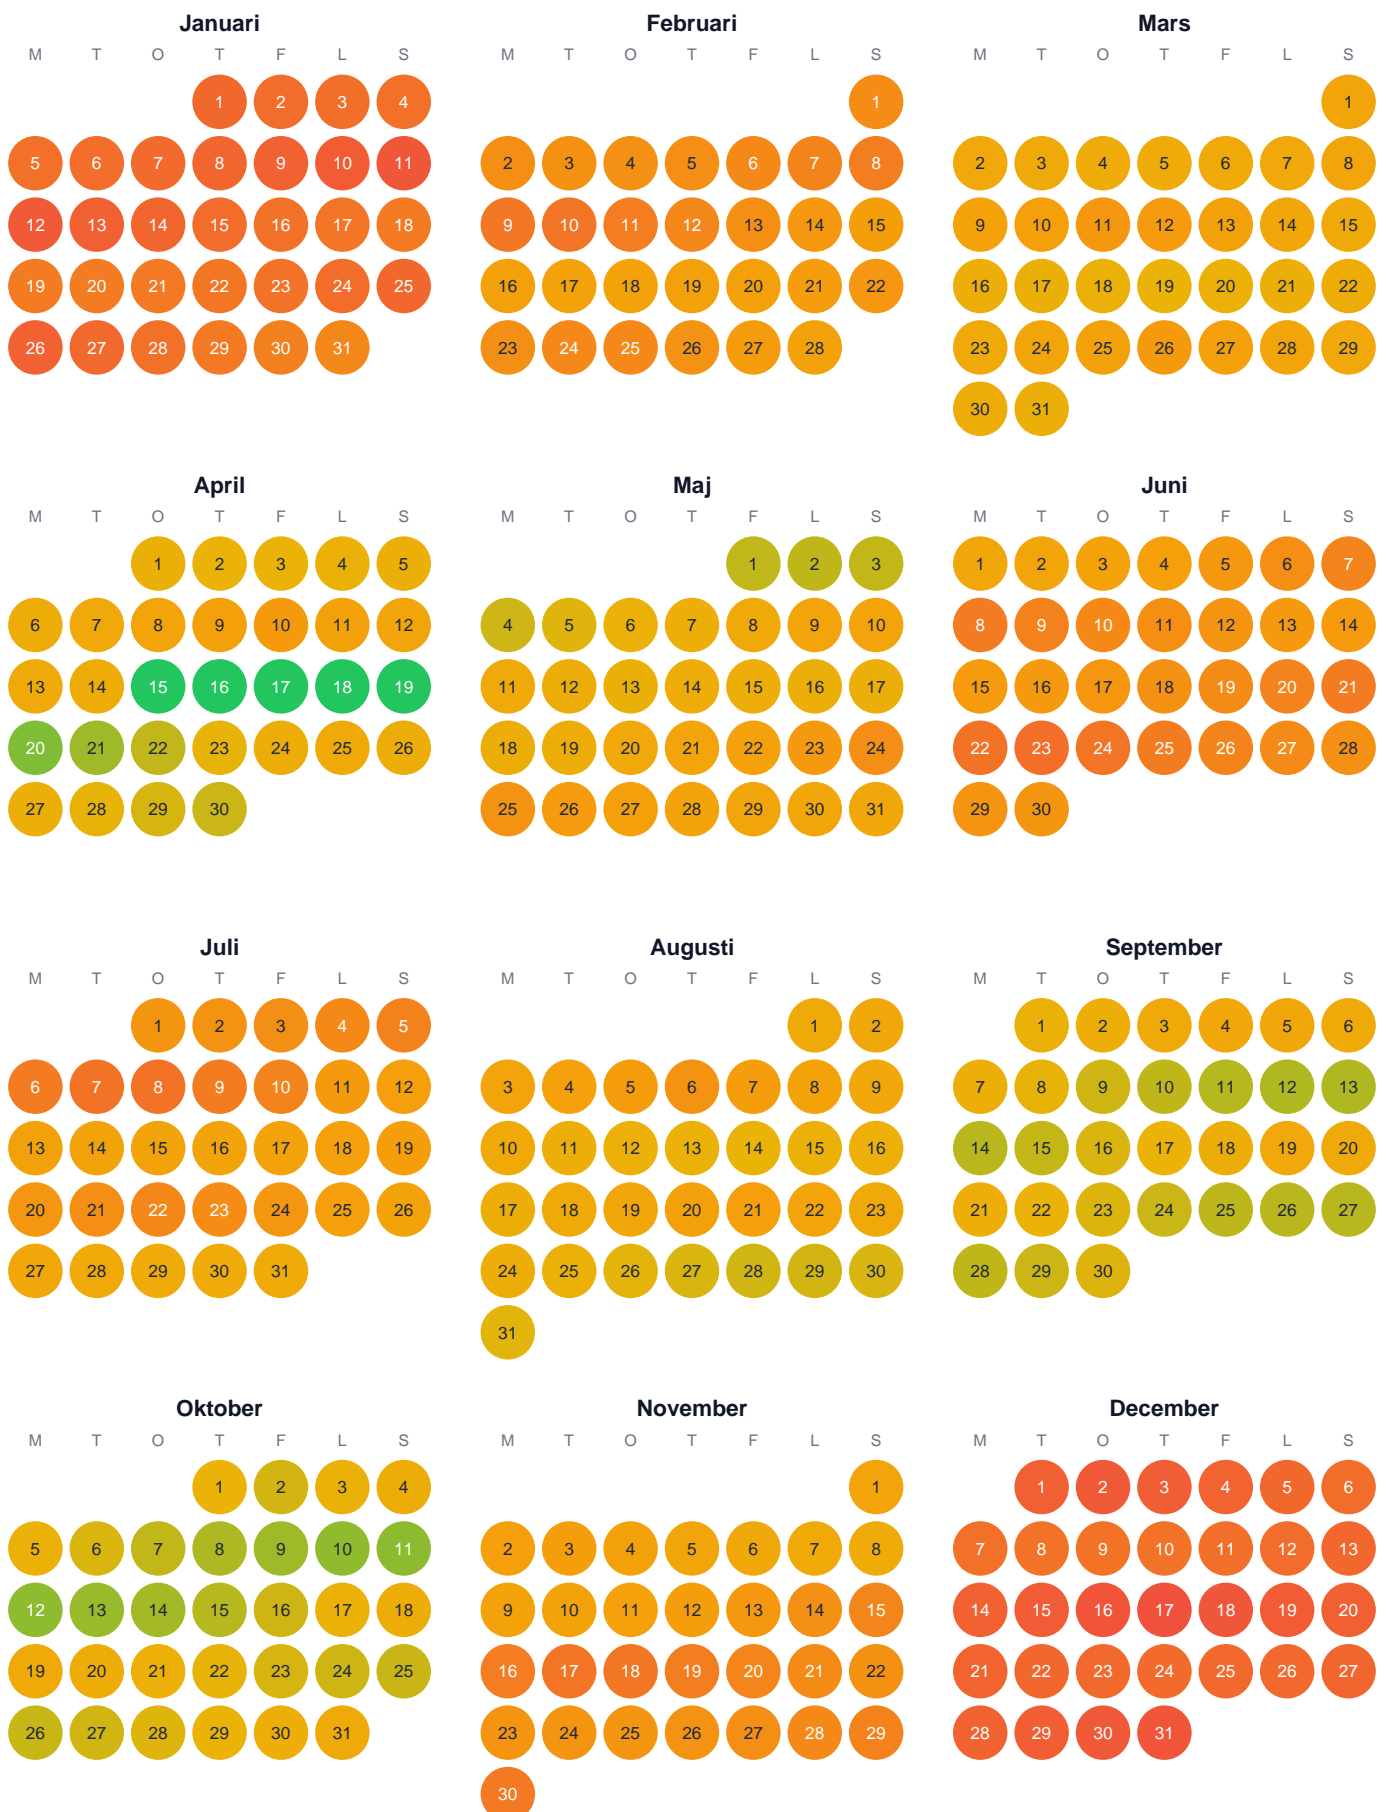

Huggtabell 2026 — Räkabo-Fisktjärnen

Räkabo-Fisktjärnen · Gävleborg · huggtabell.se · modell v1 (2026-06)

Trög Topp