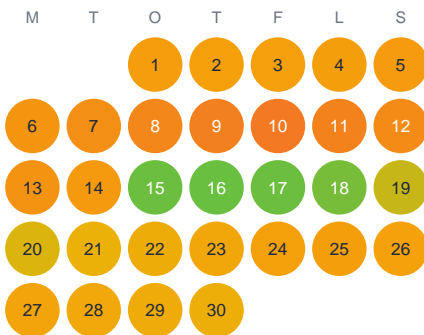

Huggtabell 2026 — Rädbjörna-Rädsjön

Rädbjörna-Rädsjön · Dalarna · huggtabell.se · modell v1 (2026-06)

Januari

Februari

Mars

April

Maj

Juni

Juli

Augusti

September

Oktober

November

December