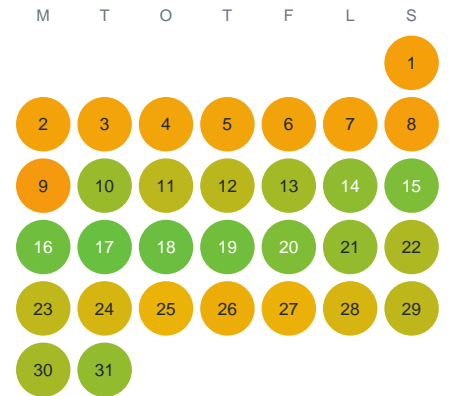

Huggtabell 2026 — Pukullasjön

Pukullasjön · Jönköping · huggtabell.se · modell v1 (2026-06)

Januari

Februari

Mars

April

Maj

Juni

Juli

Augusti

September

Oktober

November

December