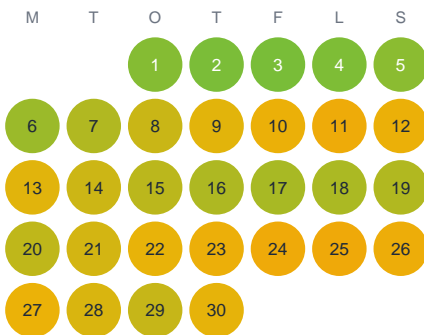

Huggtabell 2026 — Pukullasjön

Pukullasjön · Jönköping · huggtabell.se · modell v1 (2026-06)

Januari

Februari

Mars

April

Maj

Juni

Juli

Augusti

September

Oktober

November

December