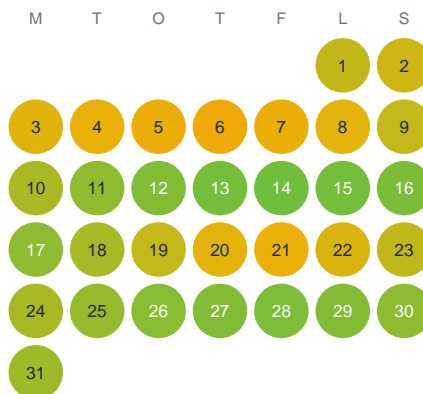

Huggtabell 2026 — Pukullasjön

Pukullasjön · Jönköping · huggtabell.se · modell v1 (2026-06)

Januari

Februari

Mars

April

Maj

Juni

Juli

Augusti

September

Oktober

November

December