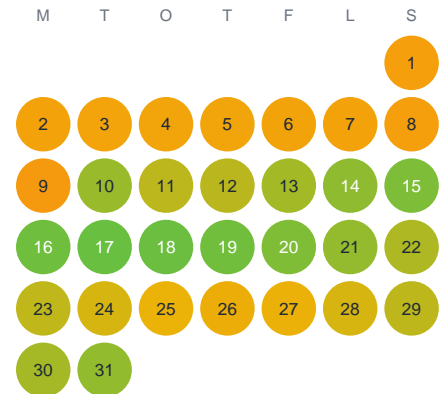

Huggtabell 2026 — Pukasjön

Pukasjön · Jönköping · huggtabell.se · modell v1 (2026-06)

Januari

Februari

Mars

April

Maj

Juni

Juli

Augusti

September

Oktober

November

December