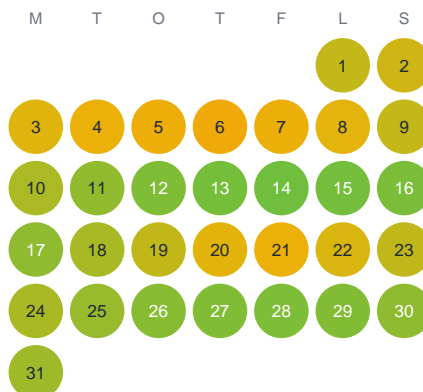

Huggtabell 2026 — Pukasjön

Pukasjön · Jönköping · huggtabell.se · modell v1 (2026-06)

Januari

Februari

Mars

April

Maj

Juni

Juli

Augusti

September

Oktober

November

December