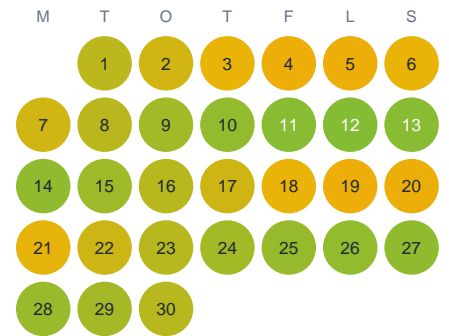

Huggtabell 2026 — Puikujaure

Puikujaure · Norrbotten · huggtabell.se · modell v1 (2026-06)

Januari

Februari

Mars

April

Maj

Juni

Juli

Augusti

September

Oktober

November

December