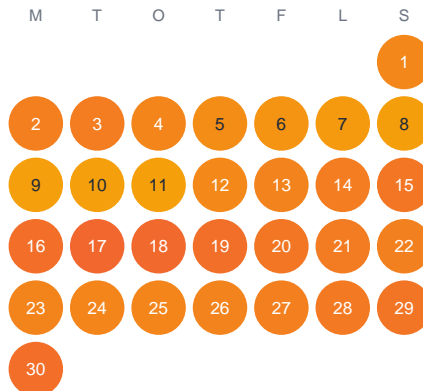

Huggtabell 2026 — Potten

Potten · Stockholm · huggtabell.se · modell v1 (2026-06)

Januari

Februari

Mars

April

Maj

Juni

Juli

Augusti

September

Oktober

November

December