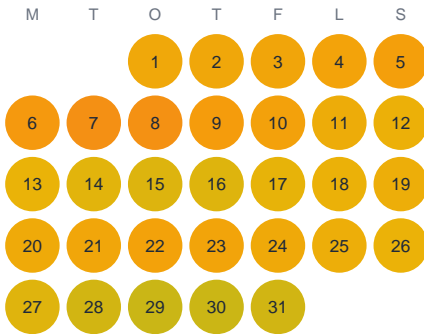

Huggtabell 2026 — Potten

Potten · Stockholm · huggtabell.se · modell v1 (2026-06)

Januari

Februari

Mars

April

Maj

Juni

Juli

Augusti

September

Oktober

November

December