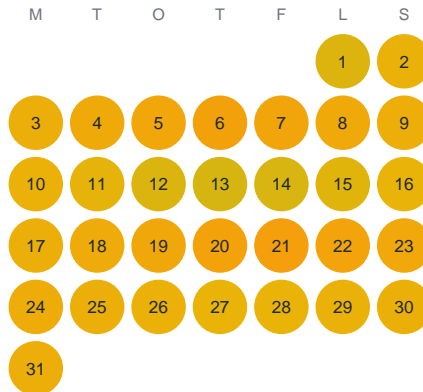

Huggtabell 2026 — Potten

Potten · Stockholm · huggtabell.se · modell v1 (2026-06)

Januari

Februari

Mars

April

Maj

Juni

Juli

Augusti

September

Oktober

November

December