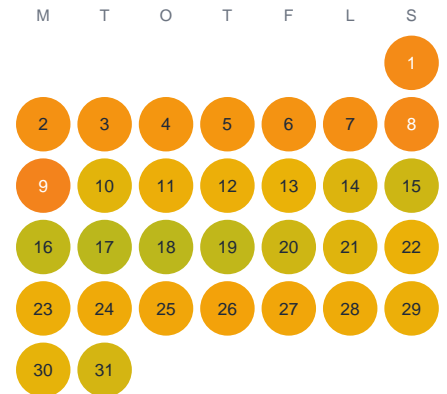

Huggtabell 2026 — Porsegöl

Porsegöl · Kalmar · huggtabell.se · modell v1 (2026-06)

Januari

Februari

Mars

April

Maj

Juni

Juli

Augusti

September

Oktober

November

December