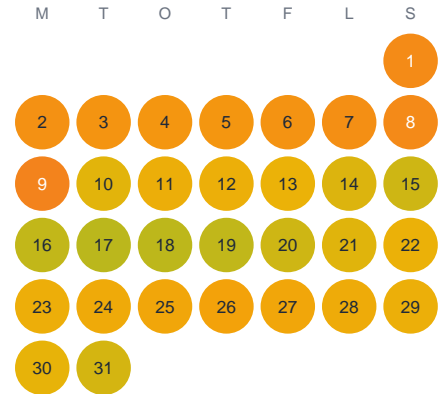

Huggtabell 2026 — Planagöl

Planagöl · Kronoberg · huggtabell.se · modell v1 (2026-06)

Januari

Februari

Mars

April

Maj

Juni

Juli

Augusti

September

Oktober

November

December