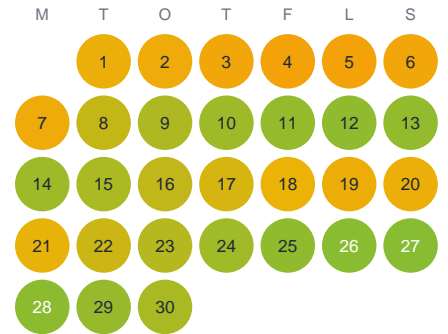

Huggtabell 2026 — Pikku Kuusijärvi

Pikku Kuusijärvi · Norrbotten · huggtabell.se · modell v1 (2026-06)

Januari

Februari

Mars

April

Maj

Juni

Juli

Augusti

September

Oktober

November

December