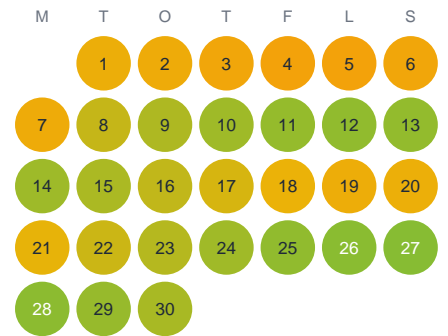

Huggtabell 2026 — Pikku Kieppajärvi

Pikku Kieppajärvi · Norrbotten · huggtabell.se · modell v1 (2026-06)

Januari

Februari

Mars

April

Maj

Juni

Juli

Augusti

September

Oktober

November

December