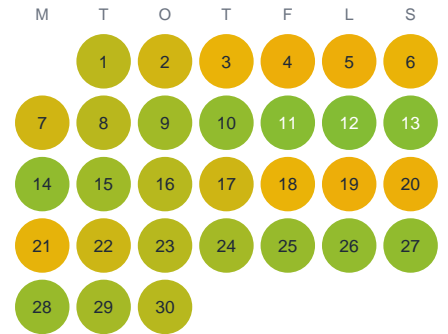

Huggtabell 2026 — Pikku Jäkäläjärvi

Pikku Jäkäläjärvi · Norrbotten · huggtabell.se · modell v1 (2026-06)

Januari

Februari

Mars

April

Maj

Juni

Juli

Augusti

September

Oktober

November

December