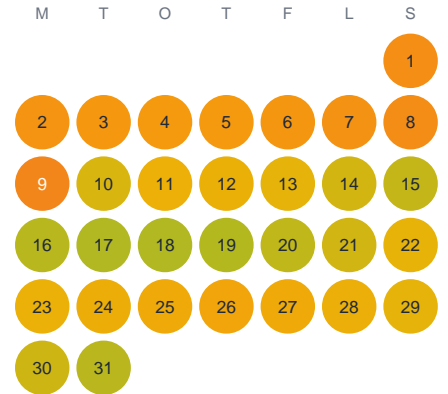

Huggtabell 2026 — Piggasjön

Piggasjön · Kronoberg · huggtabell.se · modell v1 (2026-06)

Januari

Februari

Mars

April

Maj

Juni

Juli

Augusti

September

Oktober

November

December