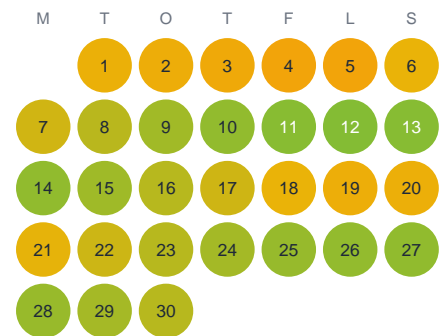

Huggtabell 2026 — Perälompolo

Perälompolo · Norrbotten · huggtabell.se · modell v1 (2026-06)

Januari

Februari

Mars

April

Maj

Juni

Juli

Augusti

September

Oktober

November

December