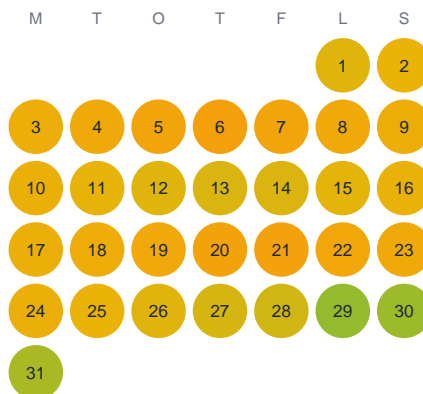

Huggtabell 2026 — Pausajaureh

Pausajaureh · Norrbotten · huggtabell.se · modell v1 (2026-06)

Januari

Februari

Mars

April

Maj

Juni

Juli

Augusti

September

Oktober

November

December