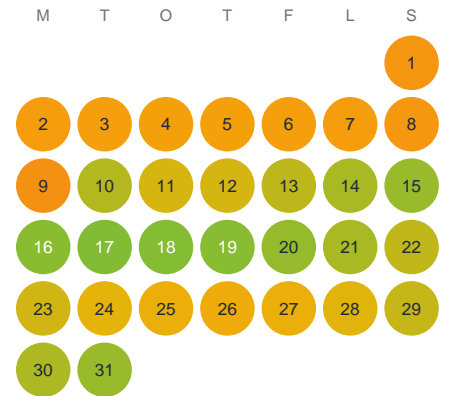

Huggtabell 2026 — Pampasjön

Pampasjön · Kronoberg · huggtabell.se · modell v1 (2026-06)

Januari

Februari

Mars

April

Maj

Juni

Juli

Augusti

September

Oktober

November

December