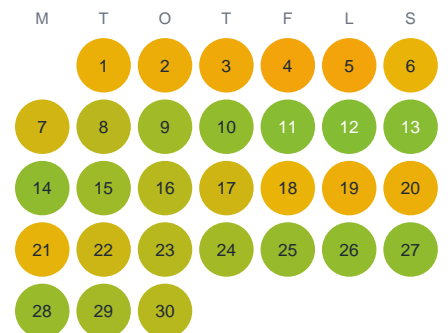

Huggtabell 2026 — Palojärvet

Palojärvet · Norrbotten · huggtabell.se · modell v1 (2026-06)

Januari

Februari

Mars

April

Maj

Juni

Juli

Augusti

September

Oktober

November

December